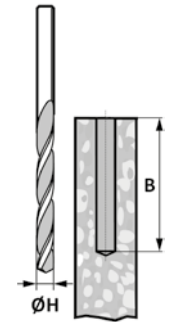

Accessori

VITI AUTO-FILETTANTI PER CALCESTRUZZO

Codice	Riferimento		F	L (mm)	ØH (mm)	B min (mm)	SW (mm)	M	CM (kg)
BFA1090	FBF-VAC-M	50	A	55	6	60	10	M8	430
BFA1100	FBF-VAC-F	50	A	35	6	40	13	M8/M10	60