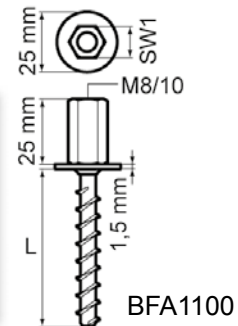

Accessori

VITI AUTO-FILETTANTI PER CALCESTRUZZO

Codice	Riferimento		F	L (mm)	ØH (mm)	B min (mm)	SW (mm)	M	CM (kg)
BFA1090	FBF-VAC-M	50	A	55	6	60	10	M8	430
BFA1100	FBF-VAC-F	50	A	35	6	40	13	M8/M10	60