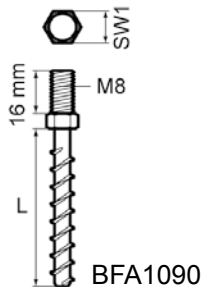

Accessori

VITI AUTO-FILETTANTI PER CALCESTRUZZO

Codice	Riferimento		F	L (mm)	ØH (mm)	B min (mm)	SW (mm)	M	CM (kg)
BFA1090	FBF-VAC-M	50	A	55	6	60	10	M8	430
BFA1100	FBF-VAC-F	50	A	35	6	40	13	M8/M10	60